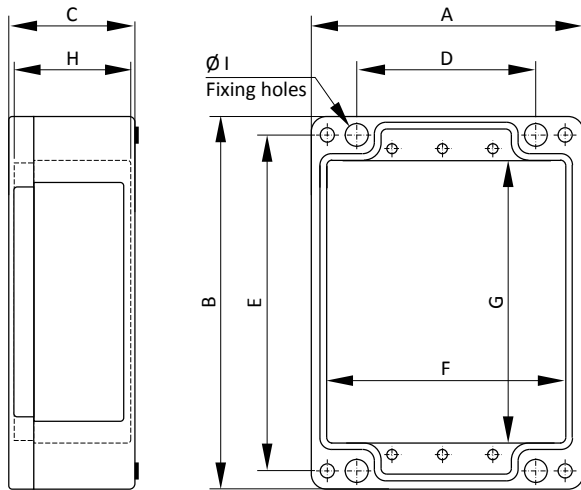

Dimensions

Product code	External			Internal			Fixing holes		Weight kg
	A	B	C	F	G	P	D	E	
XAWG0809	75	80	75	58	48	66	45	68	0.31
XAWG0812	75	110	75	58	78	66	45	98	0.39
XAWG0817	75	160	75	58	128	66	45	148	0.51
XAWG0820	75	190	75	58	158	66	45	178	0.56
XAWG0824	75	230	75	58	198	66	39	218	0.69
XAWG1212	120	122	90	102	104	80	82	106	0.78
XAWG1222	120	220	90	102	190	80	82	204	1.07
XAWG1616	160	160	90	142	112	80	110	140	1.20
XAWG1626	160	260	90	142	212	80	110	240	1.65
XAWG1636	160	360	90	142	312	80	110	340	2.05
XAWG1656	160	560	90	142	512	80	110	540	3.07
XAWG2526	250	255	120	230	235	110	200	235	2.56
XAWG2540	250	400	120	230	380	110	200	380	3.59
XAWG2560	250	600	120	230	580	110	200	560	5.24
XAWG4140	405	400	165	385	380	154	355	380	5.82

Number maximum of entries per side

Product code	Size A x B x C	Maximum of entries on the long sides								Maximum of entries on the short sides							
		M12	M16	M20	M25	M32	M40	M50	M63	M12	M16	M20	M25	M32	M40	M50	M63
XAWG0809	75 x 80 x 75	4	2	1	1	-	-	-	-	2	2	-	-	-	-	-	-
XAWG0812	75 x 110 x 75	6	6	3	2	1	-	-	-	2	2	-	-	-	-	-	-
XAWG0817	75 x 160 x 75	10	10	5	3	2	-	-	-	2	2	-	-	-	-	-	-
XAWG0820	75 x 190 x 75	14	12	6	4	3	-	-	-	2	2	-	-	-	-	-	-
XAWG0824	75 x 230 x 75	16	12	6	4	2	-	-	-	2	2	-	-	-	-	-	-
XAWG1212	120 x 122 x 90	6	5	2	1	1	-	-	-	5	5	4	1	1	-	-	-
XAWG1222	120 x 220 x 90	14	14	9	4	3	-	-	-	5	4	2	1	1	-	-	-
XAWG1616	160 x 160 x 90	12	8	6	3	2	1	-	-	6	6	4	2	1	-	-	-
XAWG1626	160 x 260 x 90	26	16	12	6	4	3	-	-	6	6	4	2	1	-	-	-
XAWG1636	160 x 360 x 90	38	22	18	9	6	4	-	-	6	6	4	2	1	-	-	-
XAWG1656	160 x 560 x 90	58	36	28	14	8	6	-	-	6	6	4	2	1	-	-	-
XAWG2526	250 x 255 x 120	24	18	10	8	4	3	2	2	21	15	8	6	3	2	2	1
XAWG2540	250 x 400 x 120	42	33	18	16	6	5	4	3	21	15	8	6	3	2	2	1
XAWG4140	405 x 400 x 165	70	44	27	21	12	10	4	3	65	40	24	21	10	10	4	3