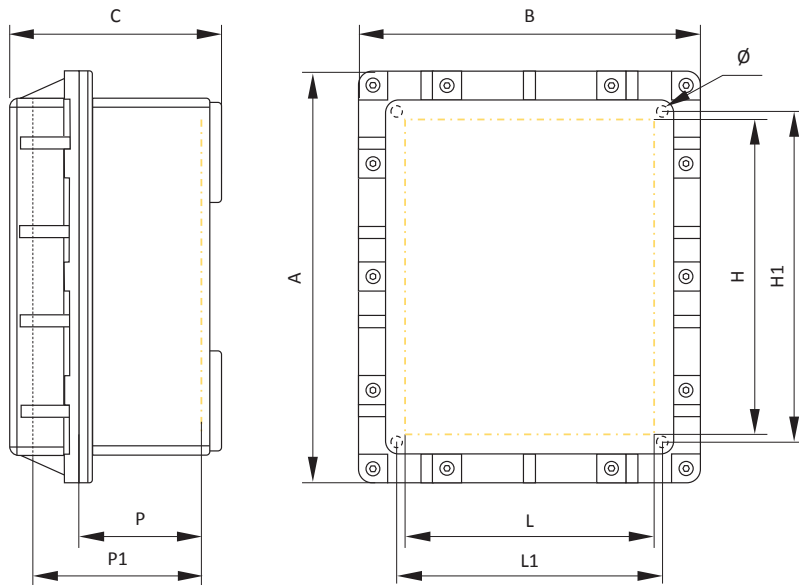

The junction boxes ERSA offers a wide range of dimensions. They can be used in highly restrictive hazardous areas.

The maximum number of terminals depends on the terminal section, the ambient temperature and the required temperature class.

## Dimensions

Product code	External			Internal				Fixing holes			Maximum dissipation (W)			Weight (kg)
	A	B	C	H	L	P	P1	H1 x L1	Ø	T6 (+40°C)	T5 (+50°C)	T4 (+60°C)		
ERSA1218	250	190	135	180	120	59	102	190 x 130	M8	54	62	121	6	
ERSA1232	390	190	126	320	120	68	97	320 x 120	M8	67	78	150	8	
ERSA1232A	390	190	177	320	120	68	148	320 x 120	M8	74	86	163	9	
ERSA1725A	320	240	190	250	170	68	136	225 x 155	M8	63	73	140	7	
ERSA2134	420	285	141	340	210	75	126	330 x 190	M10	130	150	279	20	
ERSA2835	425	355	172	350	280	116	164	335 x 265	M10	145	167	309	23	
ERSA2853	615	370	212	530	280	127	177	520 x 290	M12	252	291	519	36	
ERSA4363	730	530	305	640	440	190	210	575 x 375	M12	360	412	706	85	

## Number maximum of entries per side

Product code	M16 - 1/2"			M20 - 3/4"			M25 - 1"			M32 - 1" 1/2			M50 - 2" 1/2			M63 - 2" 1/2		
	A (1)	B (1)	Total (2)	A (1)	B (1)	Total (2)	A (1)	B (1)	Total (2)	A (1)	B (1)	Total (2)	A (1)	B (1)	Total (2)	A (1)	B (1)	Total (2)
ERSA1218	4	3	7	2	3	5	2	2	4	4	2	6	-	-	-	-	-	-
ERSA1232	22	8	30	17	5	22	6	2	8	5	2	7	-	-	-	-	-	-
ERSA1232A	22	8	30	17	5	22	6	2	8	5	2	7	-	-	-	-	-	-
ERSA1725A	10	4	14	6	3	9	1	1	4	1	1	4	-	-	-	-	-	-
ERSA2134	18	20	38	12	9	21	4	7	11	3	5	8	-	-	-	-	-	-
ERSA2835	36	30	66	30	34	68	14	12	26	11	9	20	9	7	16	3	2	5
ERSA2853	85	29	114	41	21	62	25	14	39	12	8	20	5	3	8	1	1	2
ERSA4363	96	66	162	80	52	132	28	20	48	22	16	38	10	6	16	1	1	2