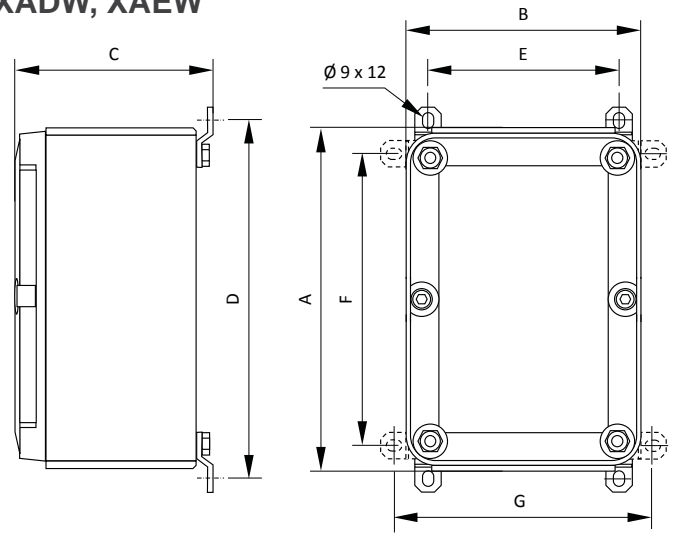

TECHNICAL DATA

Material	DE8BA: Cast iron XADW: Aluminium XAEW: Aluminium
IP rating	IP65/66 according to EN/IEC 60529
Temperature range	-20°C ... +40°C or 60°C
Certificate	DE8BA: INERIS 03ATEX0144X XADW: INERIS 03ATEX0145 XAEW: INERIS 03ATEX0146
Marking	II 2 GD DE8BA Ex d IIB T6 ... T4 Gb Ex tb IIIC T85°C ... T135°C Db Ex d [ia] IIB T6 Gb Ex tb IIIC T85°C Db XADW Ex d IIB T6 Gb Ex tb IIIC T85°C Db XAEW Ex d IIC T6 Gb Ex tb IIIC T85°C Db
Surface treatment	Painting RAL 7032
Accessories upon on request	Breather valves Internal and external earth stud Cable glands

DE8BA

XADW, XAEW

Dimensions

Product code	External			Fixing holes		Max. dissipated power at Tamb = 40°C (W)	Volume dm ³	Weight (kg)
	A	B	C	D x E	F x G			
DE8BA 180	185	185	160	196 x 144	144 x 196	50 W	2.66	13.5
DE8BA 258	258	180	158	276 x 146	231 x 191	50 W	4.30	16.0
DE8BA 278	278	218	153	306 x 174	234 x 246	50 W	4.80	22.0
DE8BA 321	320	220	180	336 x 148	264 x 220	120 W	6.55	26.0
DE8BA 322	320	220	170	336 x 148	264 x 220	120 W	5.80	24.0
DE8BA 450	452	222	186	466 x 148	394 x 220	120 W	10.40	30.0
XADW12	150	106	89	175 x 80	125 x 130	32 W	0.55	2.68
XADW13	190	106	89	215 x 80	165 x 130	32 W	0.82	3.10
XADW22	215	130	89	240 x 105	190 x 155	32 W	1.28	3.52
XAEW12	130	130	89	160 x 160	160 x 160	32 W	0.59	2.68

Number maximum of entries per side

Product code	M20 - 1/2"			M25 - 3/4"			M32 - 1"			M50 - 1" 1/2		
	A (1)	B (1)	Total (2)	A (1)	B (1)	Total (2)	A (1)	B (1)	Total (2)	A (1)	B (1)	Total (2)
DE8BA 180	5	5	20	5	5	20	4	4	16	1	1	4
DE8BA 258	8	4	24	8	4	24	6	3	18	2	1	6
DE8BA 278	8	5	26	8	5	26	5	4	18	3	1	8
DE8BA 321	-	2	4	-	2	4	-	2	4	-	-	-
DE8BA 322	-	5	10	-	5	10	-	3	6	-	1	2
DE8BA 450	-	5	10	-	5	10	-	3	6	-	1	1
XADW12	2	1	6	2	1	6	-	-	-	-	-	-
XADW13	3	1	8	3	1	8	-	-	-	-	-	-
XADW22	3	2	10	3	2	10	-	-	-	-	-	-
XAEW12	2	2	8	-	-	-	-	-	-	-	-	-