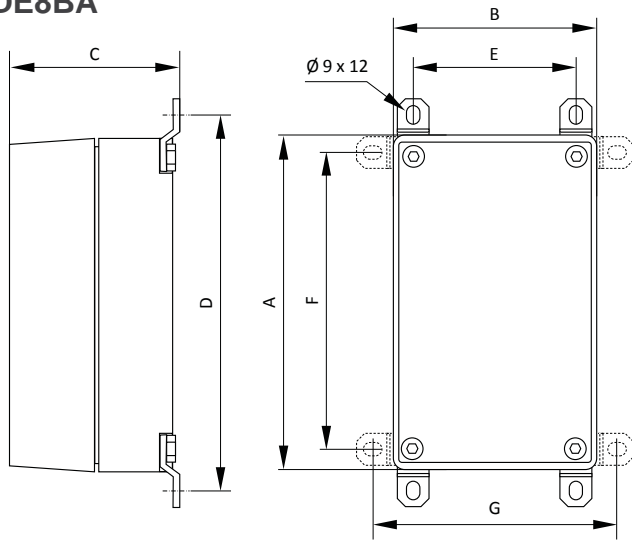

TECHNICAL DATA

Material	DE8BA: Cast iron XADW: Aluminium XAEW: Aluminium
IP rating	IP65/66 according to EN/IEC 60529
Temperature range	-20°C ... +40°C or 60°C
Certificate	DE8BA: INERIS 03ATEX0144X XADW: INERIS 03ATEX0145 XAEW: INERIS 03ATEX0146
Marking	II 2 GD DE8BA Ex d IIB T6 ... T4 Gb Ex tb IIIC T85°C ... T135°C Db Ex d [ia] IIB T6 Gb Ex tb IIIC T85°C Db XADW Ex d IIB T6 Gb Ex tb IIIC T85°C Db XAEW Ex d IIC T6 Gb Ex tb IIIC T85°C Db
Surface treatment	Painting RAL 7032
Accessories upon on request	Breather valves Internal and external earth stud Cable glands

DE8BA

XADW, XAEW

Dimensions

Product code	External			Fixing holes		Max. dissipated power at Tamb = 40°C (W)	Volume dm ³	Weight (kg)
	A	B	C	D x E	F x G			
DE8BA 180	185	185	160	196 x 144	144 x 196	50 W	2.66	13.5
DE8BA 258	258	180	158	276 x 146	231 x 191	50 W	4.30	16.0
DE8BA 278	278	218	153	306 x 174	234 x 246	50 W	4.80	22.0
DE8BA 321	320	220	180	336 x 148	264 x 220	120 W	6.55	26.0
DE8BA 322	320	220	170	336 x 148	264 x 220	120 W	5.80	24.0
DE8BA 450	452	222	186	466 x 148	394 x 220	120 W	10.40	30.0
XADW12	150	106	89	175 x 80	125 x 130	32 W	0.55	2.68
XADW13	190	106	89	215 x 80	165 x 130	32 W	0.82	3.10
XADW22	215	130	89	240 x 105	190 x 155	32 W	1.28	3.52
XAEW12	130	130	89	160 x 160	160 x 160	32 W	0.59	2.68

Number maximum of entries per side

Product code	M20 - 1/2"			M25 - 3/4"			M32 - 1"			M50 - 1" 1/2		
	A (1)	B (1)	Total (2)	A (1)	B (1)	Total (2)	A (1)	B (1)	Total (2)	A (1)	B (1)	Total (2)
DE8BA 180	5	5	20	5	5	20	4	4	16	1	1	4
DE8BA 258	8	4	24	8	4	24	6	3	18	2	1	6
DE8BA 278	8	5	26	8	5	26	5	4	18	3	1	8
DE8BA 321	-	2	4	-	2	4	-	2	4	-	-	-
DE8BA 322	-	5	10	-	5	10	-	3	6	-	1	2
DE8BA 450	-	5	10	-	5	10	-	3	6	-	1	1
XADW12	2	1	6	2	1	6	-	-	-	-	-	-
XADW13	3	1	8	3	1	8	-	-	-	-	-	-
XADW22	3	2	10	3	2	10	-	-	-	-	-	-
XAEW12	2	2	8	-	-	-	-	-	-	-	-	-